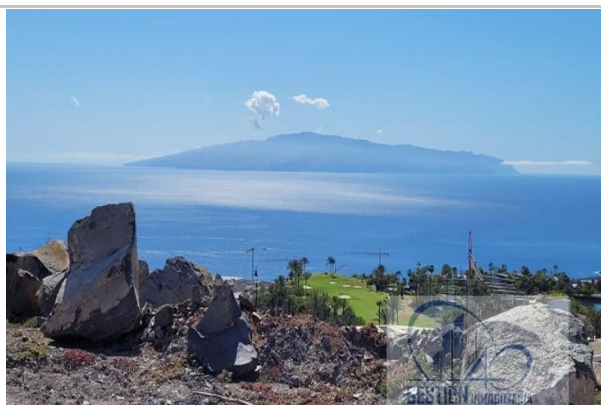

Referencia: **472-472**
Tipo inmueble: Terreno Parcela Urbana
Operación: Venta
Precio: **2.450.000 €**
Estado: Urbano

Población: Adeje
Provincia: Tenerife
Cod. postal: 38660
Zona: Abama

ESCALA DE LA CALIFICACIÓN ENERGÉTICA	Consumo de energía kWh/m ² año	Emisiones kgCO ₂ /m ² año
A más eficiente		
B		
C		
D		
E		
F		
G menos eficiente		
		En trámite

M² construidos: 1440

Descripción:

Te ofrecemos una parcela residencial ubicada en la mejor y más exclusiva zona sur de la isla de Tenerife Adeje (Abama), para que construyas la villa de tus sueños, la cual tendrá una vista espectacular al Atlántico, a la isla de La Gomera y al campo de golf.

Gracias a la característica de la parcela, es posible realizar una división a la misma, donde podrás construir dos villas en un espacio de ensueño.

Te espera tu nuevo proyecto en un sitio idílico de la maravillosa isla de Tenerife.
¡Perfecta oportunidad de inversión!